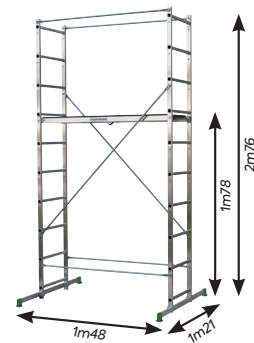

B4

HAUTEUR DE TRAVAIL MAXI : 4,00 M

1

TRAPPE À FERMETURE AUTOMATIQUE

2

STABILISATEURS

Equipés de patins bi-matières antigelissement et antidérapant.

FONCTION RATTRAPAGE DE NIVEAU

- ✓ **Plateau en bois antidérapant** avec trappe à fermeture automatique.
Dimensions : 1,30 x 0,46 m.
- ✓ **Montage simple par vis et écrous papillons.**
- ✓ **Lisses et barres d'écartement en acier.**
- ✓ **Structure en aluminium**
- ✓ **Stable** : Muni de 2 stabilisateurs aluminium.
- ✓ **Norme NF E 85-200**
- ✓ **Garantie 2 ans**
- ✓ **Charge maxi : 150 Kg**
- ✓ **Usage domestique**

NOTICE D'UTILISATION

Code Article					
203702	3172962037022	(m)	(m)	(L x l x P) (m)	(kg)
		1.78	4.00	2.75 x 0.54 x 0.15	19.00

(1) Hauteur de travail maxi donnée à titre indicatif. - Hauteur d'accès maxi = Votre taille les bras levés + La hauteur du plancher