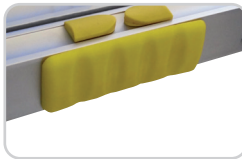

## SPACE BAMBOO TÉLESCOPIQUES

1

**SAC PORTE-OUTILS INTÉGRÉ**

2

**FONCTION ÉCARTEUR DE MUR**  
avec patins d'appui muraux

3

**CONFORT !**  
Marches antidérapantes largeur 65 mm

4

ALUMINIUM  
ANODISÉ  
NE SALIT PAS  
LES MAINS

**SPACE BAMBOO  
13 MARCHES**

- ✓ **Compact !** Super compacte pour transport et rangement aisé.
- ✓ **Sécurisant !** Fermeture contrôlée et anti pince-doigt grâce à un système d'amortissement à air.
- ✓ Montants en aluminium anodisé pour garder les mains propres.
- ✓ **Norme EN 131-6**
- ✓ **Garantie 2 ans**
- ✓ **Charge maxi : 150 Kg**
- ✓ **Usage professionnel intensif**