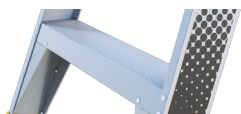

✓ **Larges marches antidérapantes (80 mm)**