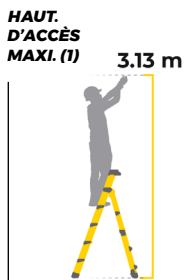

- ✓ Usage intensif
- ✓ Hauteur d'accès MAXI 3,69 m
- ✓ Norme EN 131-4

centaure

NOUVEAU

MX5

CHANGEMENT DE FONCTION FACILE ET RAPIDE

- DÉVERROUILLAGE D'UN SEUL GESTE
- VERROUILLAGE AUTOMATIQUE

Double commande supérieure.

INSTALLATION DANS LES **ESPACES EXIGUS.**

Plan arrière largeur 360 mm.

VOIR EN VIDÉO

✓ **Larges marches antidérapantes (80 mm)**

✓ **Larges patins antidérapants sur plan de montée**

✓ **Patins double fonction sur plan arrière (appui murs ou sols)**

1 Escabeau

2 Echelle d'appui

3 Echelle extensible

4 Rattrapage de niveau

5 Ecarteur de mur

✓ **Dimensions pli**

Nb de marches : 5 + 1 plateforme comprise

Poids 11 kg