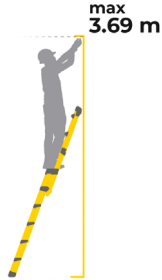

- ✓ Usage intensif
- ✓ Hauteur d'accès MAXI 3,69 m
- ✓ Norme EN 131-4

centaure

NOUVEAU

MX5

CHANGEMENT DE FONCTION FACILE ET RAPIDE

- DÉVERROUILLAGE D'UN SEUL GESTE
- VERROUILLAGE AUTOMATIQUE

Double commande supérieure.

INSTALLATION DANS LES **ESPACES EXIGUS.**

Plan arrière largeur 360 mm.

VOIR EN VIDÉO

✓ **Larges marches antidérapantes (80 mm)**

✓ **Larges patins antidérapants sur plan de montée**

✓ **Patins double fonction sur plan arrière (appui murs ou sols)**

1 Escabeau

2 Echelle d'appui

3 Echelle extensible

4 Rattrapage de niveau

5 Ecarteur de mur

✓ **Dimensions pli**

Nb de marches : 5 + 1 plateforme comprise

Poids 11 kg