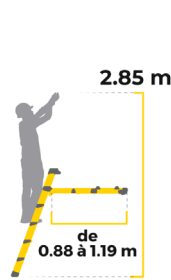

- ✓ Usage intensif
- ✓ Hauteur d'accès MAXI 3,69 m
- ✓ Norme EN 131-4

centaure

NOUVEAU

MX5

CHANGEMENT DE FONCTION FACILE ET RAPIDE

- DÉVERROUILLAGE D'UN SEUL GESTE
- VERROUILLAGE AUTOMATIQUE

Double commande supérieure.

1 Escabeau

2 Echelle d'appui

3 Echelle extensible

4 Rattrapage de niveau

5 Ecarteur de mur

✓ **Dimensions pli**

Nb de marches : 5 + 1 plateforme comprise

Poids 11 kg

Charge maximale d'utilisation : 150 kg

(1) Hauteur d'accès maxi. = 2 m + la hauteur du dernier barreau autorisé.