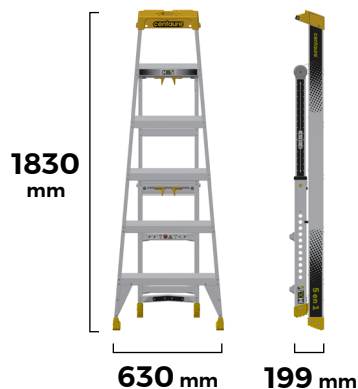

INSTALLATION DANS LES **ESPACES EXIGUS.**

Plan arrière largeur 360 mm.

VOIR EN VIDÉO

✓ **Larges marches antidérapantes (80 mm)**

✓ **Larges patins antidérapants sur plan de montée**

✓ **Patins double fonction sur plan arrière (appui murs ou sols)**

1 Escabeau

2 Echelle d'appui

3 Echelle extensible

4 Rattrapage de niveau

5 Ecarteur de mur

✓ **Dimensions pli**

Nb de marches : 5 + 1 plateforme comprise

Poids 11 kg

Charge maximale d'utilisation : 150 kg

(1) Hauteur d'accès maxi. = 2 m + la hauteur du dernier barreau autorisé.