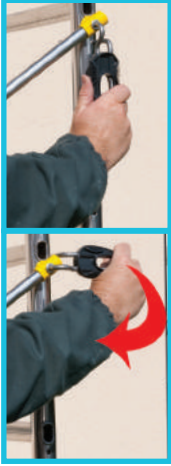

QUAD'UP ÉVOLUTION // HAUTEUR DE TRAVAIL MAXI : 4,70 M

MONTAGE RAPIDE
par mains automatiques
pré-montées

**PLANCHER EN BOIS
ANTIDÉRAPANT**
fixé sur des profils
en aluminium

4 étayages réglables
et pivotants avec patins
antidérapants.
Ils s'installent rapidement
et s'ajustent parfaitement au sol.

Pour le passage de porte,
ils peuvent également se replier.

ROULANT
il est équipé de 4 roues
pivotantes à freins
pour un déplacement sans effort.

KONFOR

**HAUTEUR DE
PLANCHER RÉGLABLE**
tous les 30 cm

**STRUCTURE
ALUMINIUM**
en tube rond

MODULABLE

la hauteur de sa structure est évolutive pour optimiser le rapport hauteur du produit / encombrement. Idéal pour travailler sous les combles par exemple.

Livré filmé avec facing.

Fonction rattrapage
de niveau