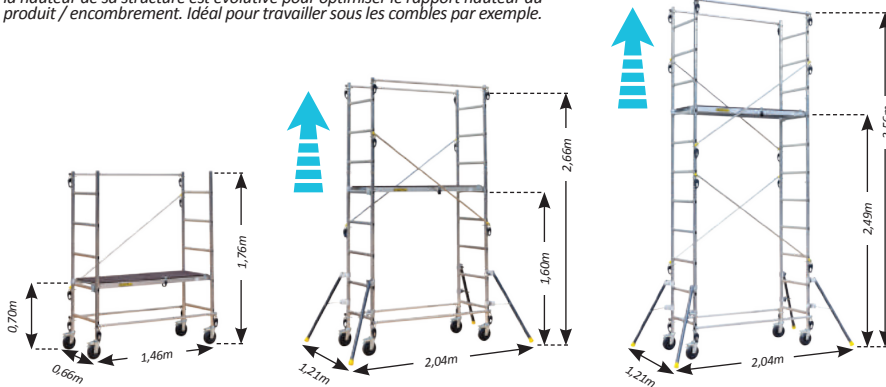

QUAD'UP ÉVOLUTION // HAUTEUR DE TRAVAIL MAXI : 4,70 M

MONTAGE RAPIDE
par mains automatiques
pré-montées

**PLANCHER EN BOIS
ANTIDÉRAPANT**
fixé sur des profils
en aluminium

4 étayages réglables
et pivotants avec patins
antidérapants.
Ils s'installent rapidement
et s'ajustent parfaitement au sol.

Pour le passage de porte,
ils peuvent également se replier.

ROULANT
il est équipé de 4 roues
pivotantes à freins
pour un déplacement sans effort.

KONFOR

**HAUTEUR DE
PLANCHER RÉGLABLE**
tous les 30 cm

**STRUCTURE
ALUMINIUM**
en tube rond

MODULABLE

la hauteur de sa structure est évolutive pour optimiser le rapport hauteur du produit / encombrement. Idéal pour travailler sous les combles par exemple.

Livré filmé avec facing.

Fonction rattrapage
de niveau