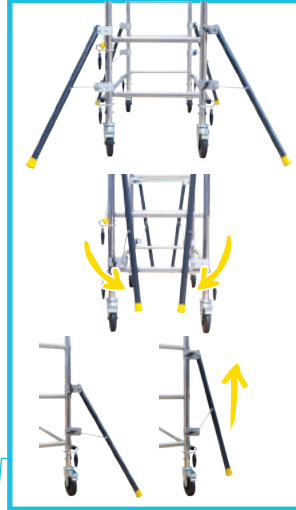

QUAD'UP ÉVOLUTION // HAUTEUR DE TRAVAIL MAXI : 4,70 M

MONTAGE RAPIDE
par mains automatiques
pré-montées

**PLANCHER EN BOIS
ANTIDÉRAPANT**
fixé sur des profils
en aluminium

4 étayages réglables
et pivotants avec patins
antidérapants.
Ils s'installent rapidement
et s'ajustent parfaitement au sol.

Pour le passage de porte,
ils peuvent également se replier.

ROULANT
il est équipé de 4 roues
pivotantes à freins
pour un déplacement sans effort.

KONFOR

**HAUTEUR DE
PLANCHER RÉGLABLE**
tous les 30 cm

**STRUCTURE
ALUMINIUM**
en tube rond

MODULABLE

la hauteur de sa structure est évolutive pour optimiser le rapport hauteur du produit / encombrement. Idéal pour travailler sous les combles par exemple.

Livré filmé avec facing.

Fonction rattrapage
de niveau