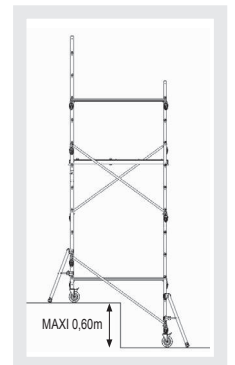

Pour le passage de porte,
ils peuvent également se replier.

ROULANT
il est équipé de 4 roues
pivotantes à freins
pour un déplacement sans effort.

KONFOR

**HAUTEUR DE
PLANCHER RÉGLABLE**
tous les 30 cm

**STRUCTURE
ALUMINIUM**
en tube rond

MODULABLE

la hauteur de sa structure est évolutive pour optimiser le rapport hauteur du produit / encombrement. Idéal pour travailler sous les combles par exemple.

Livré filmé avec facing.

Fonction rattrapage
de niveau

**CHARGE MAXIMALE
D'UTILISATION 150 KG.**

OPTION

REHAUSSE 2 METRES

MATÉRIEL À USAGE DOMESTIQUE

Code Article						
347703	3172963477032	(m)	(m)	(L x l x P)	(kg)	(L x l x P)
347703	3172963477032	2.50	4.70	3.56 x 2.05 x 1.26	37.20	2.15 x 0.65 x 0.24