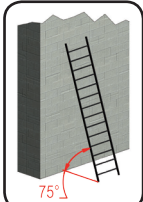

ECHELLES

GARANTIE
5 ANS

PRS

PRS 10 BARREAUX

L'INCLINAISON PARFAITE

inclinaison mini

inclinaison maxi

L'échelle simple est équipée d'un stabilisateur avec patins antidérapants à partir de la 12 barreaux.

PATINS CHAUSSANTS
ANTIDÉRAPANTS VISSÉS
(jusqu'à la 10 barreaux)

BARREAUX ALUMINIUM
ANTIDÉRAPANTS
28 X 25,5 MM

PRS
10 BARREAUX

CHARGE MAXIMALE
D'UTILISATION 150 KG.

Code Article	Barcode	Barreaux	Hauteur (m)	Longueur (m)	Profondeur (m)	Longueur (L) x Largeur (l) x Profondeur (P)	Poids (kg)	Largeur (m)	Profondeur (m)
363108	3172963631083	8	2.35	2.30	1.35	2.35 x 0.35 x 0.08	3.60	0.35	-
363110	3172963631106	10	2.95	2.80	1.85	2.90 x 0.35 x 0.08	4.40	0.35	-
363112	3172963631120	12	3.50	3.40	2.40	3.50 x 0.35 x 0.08	6.00	-	0.75
363114	3172963631144	14	4.05	3.90	2.95	4.05 x 0.35 x 0.09	7.20	-	0.75