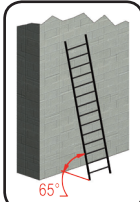

ECHELLES

GARANTIE
5 ANS

PRS

PRS 10 BARREAUX

L'INCLINAISON PARFAITE

inclinaison mini

inclinaison maxi

L'échelle simple est équipée d'un stabilisateur avec patins antidérapants à partir de la 12 barreaux.

PATINS CHAUSSANTS
ANTIDÉRAPANTS VISSÉS
(jusqu'à la 10 barreaux)

BARREAUX ALUMINIUM
ANTIDÉRAPANTS
28 X 25,5 MM

PRS
10 BARREAUX

CHARGE MAXIMALE
D'UTILISATION 150 KG.

Code Article	Barcode	Barreaux	Hauteur (m)	Longueur (m)	Profondeur (m)	Longueur (L) x Largeur (l) x Profondeur (P)	Poids (kg)	Largeur (m)	Profondeur (m)
363108	3172963631083	8	2.35	2.30	1.35	2.35 x 0.35 x 0.08	3.60	0.35	-
363110	3172963631106	10	2.95	2.80	1.85	2.90 x 0.35 x 0.08	4.40	0.35	-
363112	3172963631120	12	3.50	3.40	2.40	3.50 x 0.35 x 0.08	6.00	-	0.75
363114	3172963631144	14	4.05	3.90	2.95	4.05 x 0.35 x 0.09	7.20	-	0.75