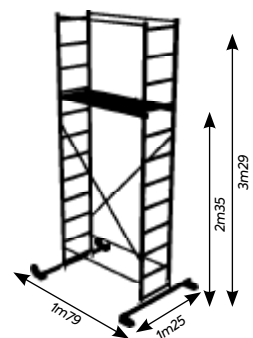

- ✓ **Norme NF E 85-200**
- ✓ **Garantie 3 ans**
- ✓ **Charge maxi : 150 Kg**
- ✓ **Usage domestique**

Fabrication française

Fonction rattrapage de niveau jusqu'à 56 cm.

Désignation	Code article	Hauteur de travail maxi (m)	Dimensions du colis [L x l x P] (m)	Poids (kg)	Gencod
B4	207702	4.00	1,98x0,54x0,23	21.90	3172962077028

*Hauteur de travail maxi = Votre taille les bras levés + La hauteur du plancher.*

**NOUVEAUTÉ**

**TRAPPE À FERMETURE AUTOMATIQUE**

**DÉPLACEMENT FACILE**  
grâce à deux roues de déplacement.

- ✓ **Structure en aluminium.**
- ✓ **Rattrapage de niveau** jusqu'à 560 mm.
- ✓ **Plateau en bois antidérapant** réglable tous les 28cm.
- ✓ **Montage simple par vis et écrous papillons.**

- ✓ **Norme NF E 85-200**
- ✓ **Garantie 3 ans**
- ✓ **Charge maxi : 150 Kg**
- ✓ **Usage domestique**

Fabrication française

Fonction rattrapage de niveau jusqu'à 56 cm.

Désignation	Code article	Hauteur de travail maxi (m)	Dimensions du colis [L x l x P] (m)	Poids (kg)	Gencod
B5	207703	4.60	2,02 x 0,54 x 0,23	24.70	3172962077035

*Hauteur de travail maxi = Votre taille les bras levés + La hauteur du plancher.*