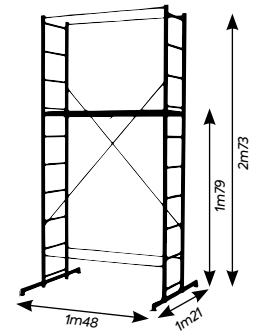

**TRAPPE À FERMETURE AUTOMATIQUE**

**STABILISATEURS**  
équipés de patins bi-matières antidérapants.

- ✓ **Structure en aluminium.**
- ✓ **Rattrapage de niveau** jusqu'à 560 mm.
- ✓ **Plateau en bois antidérapant** réglable tous les 28cm.
- ✓ **Montage simple par vis et écrous papillons.**

- ✓ **Norme NF E 85-200**
- ✓ **Garantie 3 ans**
- ✓ **Charge maxi : 150 Kg**
- ✓ **Usage domestique**

Fabrication française

Fonction rattrapage de niveau jusqu'à 56 cm.

Désignation	Code article	Hauteur de travail maxi (m)	Dimensions du colis [L x l x P] (m)	Poids (kg)	Gencod
B4	207702	4.00	1,98x0,54x0,23	21.90	3172962077028

*Hauteur de travail maxi = Votre taille les bras levés + La hauteur du plancher.*

**NOUVEAUTÉ**

**TRAPPE À FERMETURE AUTOMATIQUE**

**DÉPLACEMENT FACILE**  
grâce à deux roues de déplacement.

- ✓ **Structure en aluminium.**
- ✓ **Rattrapage de niveau** jusqu'à 560 mm.
- ✓ **Plateau en bois antidérapant** réglable tous les 28cm.
- ✓ **Montage simple par vis et écrous papillons.**

- ✓ **Norme NF E 85-200**
- ✓ **Garantie 3 ans**
- ✓ **Charge maxi : 150 Kg**
- ✓ **Usage domestique**

Fabrication française

Fonction rattrapage de niveau jusqu'à 56 cm.

Désignation	Code article	Hauteur de travail maxi (m)	Dimensions du colis [L x l x P] (m)	Poids (kg)	Gencod
B5	207703	4.60	2,02 x 0,54 x 0,23	24.70	3172962077035